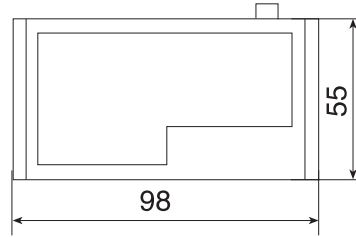

MİKSAN® bir ER-EL markasıdır.

Kombine Bağlama Pabucu Alt Destek

Combined Clamp Bottom Support

Referans Nr.		
1168-MPK5022	18	0.90

Ürün Nr. 1168 Kombine Bağlama Pabucu Alt Destek
Product Nr. 1168 Combined Clamp Bottom Support

Uygulama Örneği
Example Application

Genişlik / Width 72 mm.