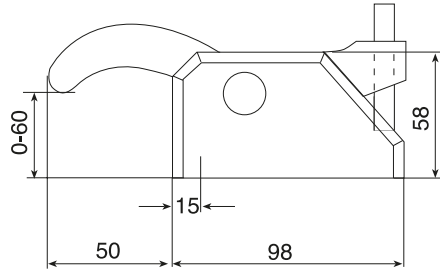

MİKSAN bir ER-EL markasıdır.

Kombine Bağlama Pabucu

Combined Clamp

Referans Nr.	a	Sıkma Kuvveti Clamping Force	(kg)
1168-MEP501116	16	5000	2.80
1168-MEP501118	18	5000	2.80
1168-MEP501120	20	5000	2.80
1168-MEP501122	22	5000	2.80
1168-MEP501124	24	5000	2.80

Ürün Nr. 1168 Kombine Bağlama Pabucu
Product Nr. 1168 Combined Clamp

Genişlik / Width 72 mm.