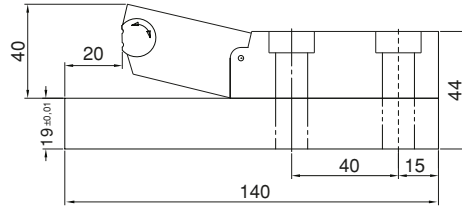

### Ürün Nr. 2070 Yandan Bağlama (Paralelli) Set

- Mafsallı tasarımıyla düz olmayan yüzelerde dahi mevcut yüzey şeklini alarak emniyetli bağlama yapar.

### Product Nr. 2070 Side Wrench Set (With Parallel)

- With its articulated design, it makes safe bonding even on uneven surfaces by taking the existing surface shape.

Genişlik / Width 40 mm.

Genişlik / Width 40 mm.