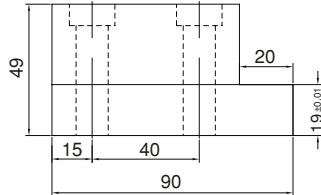

MIKSAÑ bir ER-EL markasıdır.

Referans Nr.		Sıkma Kuvveti Clamping Force	
2070-MBS801114	14	2500	6.15
2070-MBS801116	16	2500	6.15
2070-MBS801118	18	2500	6.15
2070-MBS801120	20	2500	6.15

### Ürün Nr. 2070 Yandan Bağlama (Paralelli) Set

- Mafsallı tasarımıyla düz olmayan yüzelerde dahi mevcut yüzey şeklini alarak emniyetli bağlama yapar.

### Product Nr. 2070 Side Wrench Set (With Parallel)

- With its articulated design, it makes safe bonding even on uneven surfaces by taking the existing surface shape.

Genişlik / Width 40 mm.

Genişlik / Width 40 mm.