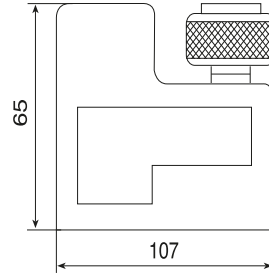

ER-EL[®]

MİKSAN[®] bir ER-EL markasıdır.

Kombine Bağlama Pabucu Alt Destek

Combined Clamp Bottom Support

Referans Nr.		
1168-MK1021	16	1.80

Ürün Nr. 1168 Kombine Bağlama Pabucu Alt Destek
Product Nr. 1168 Combined Clamp Bottom Support

Genişlik / Width 40 mm.