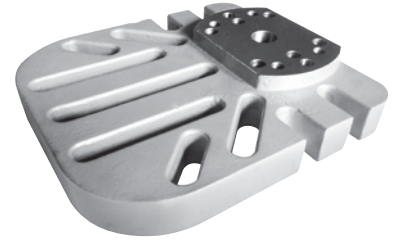

| Referans Nr. | Özellikler / Specifications | |
|----------------|---|--|
| 0900-UL800.055 | Yükseklik (H): 50 mm Uzunluk: 250mm Genişlik: 270mm Ağırlık: 14.20 kg | Height (H): 50mm Length: 250mm Width: 270mm Weight: 14.20 kg |
| 0900-UL800.056 | Yükseklik (H): 100 mm Uzunluk: 250mm Genişlik: 270mm Ağırlık: 18.70 kg | Height (H): 100mm Length: 250mm Width: 270mm Weight: 18.70 kg |
| 0900-UL800.057 | Yükseklik (H): 150 mm Uzunluk: 250mm Genişlik: 270mm Ağırlık: 21.20 kg | Height (H): 150mm Length: 250mm Width: 270mm Weight: 21.20 kg |

Ürün Nr. 0900 5-Eksen Blok Bağlama Plakası

Product Nr. 0900 5-Axis Clamping Block Plate