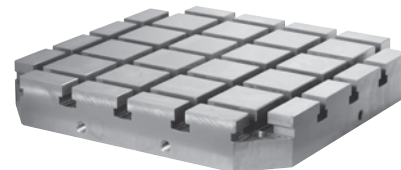

Referenz-Nr. Order No.	a ±0.02	b	c	d	e	f	g	h ±0.02	h ±0.02  (kg)
2490-7540014	75	400	320	14	55	18	160	80	71
2490-7550014	75	500	400	14	75	18	200	100	115
2490-7563014	75	630	500	14	100	18	250	125	188
2490-7540018	75	400	320	18	55	18	160	80	65
2490-7550018	75	500	400	18	75	18	200	100	107
2490-7563018	75	630	500	18	100	18	250	125	178

2490

- Material: Guss
- kompatibel mit Standard-Spannelementen
- T-Nuten 14 mm - 18 mm DIN 650

2490

- Material : Casting
- It is in compliance with Standard Coupling Equipment.
- T-Slot measurement of 14mm - 18mm is in DIN 650 Standard.