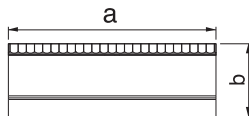

Referans Nr.	a	b	c	d	e	f	 (g)
2336-127	127	45	7	34	5	5	950
2336-157	157	45	7	34	5	5	1010
2336-197	197	45	7	34	5	5	1290

Product Nr. 2340 Mechanical Steel Vice Jaws with Stopper

- Hardened