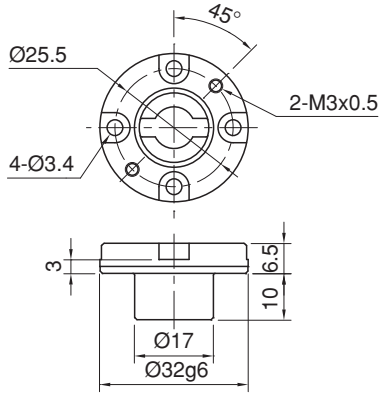

Referans Nr.	 (g)
1489-0840R	32

**Ürün Nr. 1489 Tek Dokunuş
Bađlama Burcu**
• Siyah Kaplama

**Product Nr. 1489 Single Touch
Clamping Bush**
• Black coating

Tolerans / Tolerance ±0.02