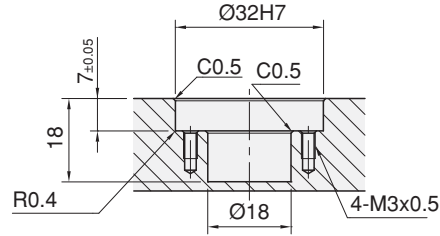

Referans Nr.	 (g)
1489-0840R	32

**Ürün Nr. 1489 Tek Dokunuş
Bađlama Burcu**
• Siyah Kaplama

**Product Nr. 1489 Single Touch
Clamping Bush**
• Black coating

Tolerans / Tolerance ±0.02