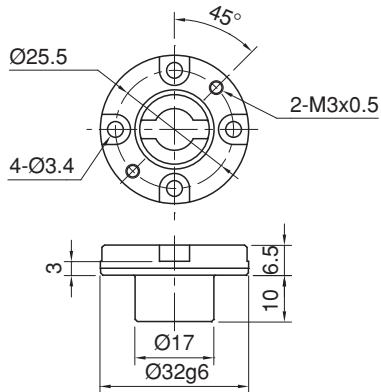

Referenz-Nr. Order No.	 (g)
1489-0840R	32

1489
• Schwarz beschichtet

1489
• Black coating

Toleranz / Tolerance ±0.02