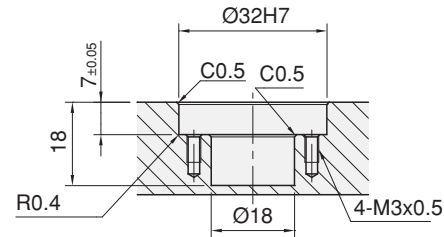

Referenz-Nr. Order No.	 (g)
1489-0840R	32

1489
• Schwarz beschichtet

1489
• Black coating

Toleranz / Tolerance ±0.02