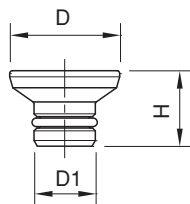

Referans Nr.	D	H	D1	M	 (g)
1489-20045P	15	10	9	M4x0.7	2
1489-12025P	19	13	11	M5x0.8	5
1489-15032P	29	18	16	M6x1.0	17

Product Nr. 1489 Flex Locator Protecting Covers

Mounting Details