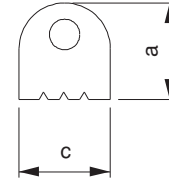

Ön Baskı Pabucu

Front Press Clamp

Referans Nr.	a	b	c	 (g)
1120-DP	13.5	26.5	12	15
1120-BSP	15.5	26.5	12	18
1120-ESP	18	26.5	12	21
1130-DP	17	32	15	20
1130-BSP	19	32	15	30
1130-ESP	22	32	15	30
1150-DP	19	38	18	40
1150-BSP	21	38	18	40
1150-ESP	25	38	18	50
1160-DP	22	44	22	55
1160-BSP	25	44	22	70
1160-ESP	28	44	22	80

DP

BSP

ESP

**Ürün Nr. 1120-1130-1150-1160 Ön Baskı Pabucu**

- Ürün DP : Düz parça sıkma
- Ürün BSP: Boyuna silindir sıkma
- Ürün ESP: Enine silindir sıkma
- Siyah Kaplama

Prod. Nr. 1120-1130-1150-1160 Front Press Clamp

- Product DP : Straight piece clamping
- Product BSP: Longitudinal cylinder clamping
- Product ESP: Lateril cylinder clamping
- Black Coating