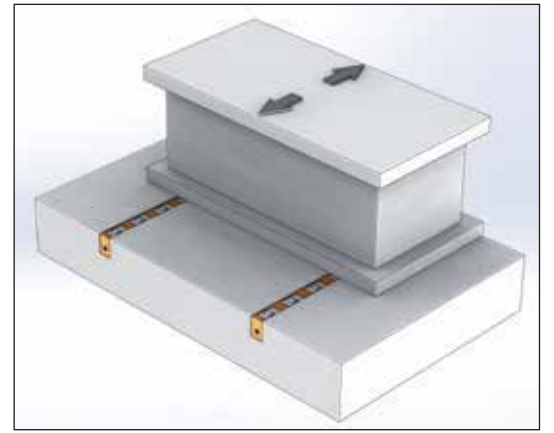

DLS

DBS

Dış Ölçüler Outline Dimensions	D□22 Serisi / Serial
Pleyt için işlem ölçüsü (U-Kanal) Processing Size for Plate (U-slot)	

Model DLS Hareket Yönü
Model DLS Movement Direction

Referans Nr.	L	D□22					
		DLS22			DBS22		
		Rulo Roller (DLS)	 Kapasite Capacity kg	Misket Ball (DBS)	 Kapasite Capacity kg	 Kapasite Capacity kg	 Kapasite Capacity kg
1022-0200	200	3	3	240	5	5	200
1022-0300	300	5	5	400	7	7	280
1022-0400	400	6	6	480	10	10	400
1022-0500	500	8	8	640	12	12	480
1022-0600	600	9	9	720	15	15	600
1022-0700	700	11	11	880	17	17	680
1022-0800	800	12	12	960	20	20	800
1022-0900	900	14	14	1120	22	22	880
1022-1000	1000	15	15	1200	25	25	1000

Ürün Nr. 1022 Hidrolik Kalıp Kaldırma Model DLS-DBS

Product Nr. 1022 Die Lifter Hydraulic Model DLS-DBS

Model DBS Hareket Yönü
Model DBS Movement Direction