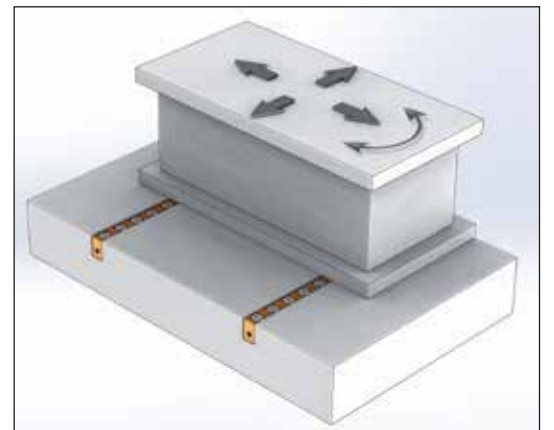

DLS

DBS

Dış Ölçüler Outline Dimensions	D□22 Serisi / Serial
Pleyt için işlem ölçüsü (U-Kanal) Processing Size for Plate (U-slot)	

Model DLS Hareket Yönü
Model DLS Movement Direction

Referans Nr.	L	D□22					
		DLS22			DBS22		
		Rulo Roller (DLS)	 Kapasite Capacity kg	Misket Ball (DBS)	 Kapasite Capacity kg	 Kapasite Capacity kg	 Kapasite Capacity kg
1022-0200	200	3	3	240	5	5	200
1022-0300	300	5	5	400	7	7	280
1022-0400	400	6	6	480	10	10	400
1022-0500	500	8	8	640	12	12	480
1022-0600	600	9	9	720	15	15	600
1022-0700	700	11	11	880	17	17	680
1022-0800	800	12	12	960	20	20	800
1022-0900	900	14	14	1120	22	22	880
1022-1000	1000	15	15	1200	25	25	1000

Ürün Nr. 1022 Hidrolik Kalıp Kaldırma Model DLS-DBS

Product Nr. 1022 Die Lifter Hydraulic Model DLS-DBS

Model DBS Hareket Yönü
Model DBS Movement Direction