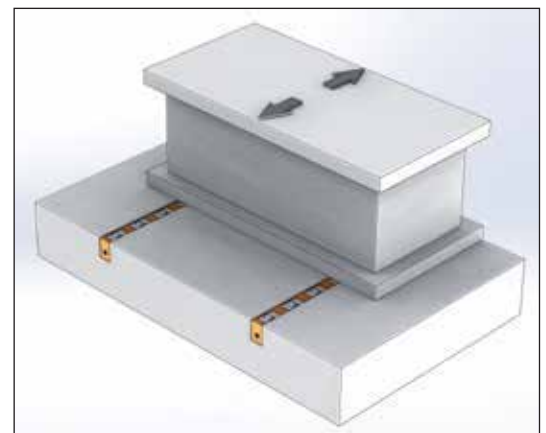

DLS

DBS

| | |
|------------------------------------|-------------|
| Outline Dimensions | D□28 Serial |
| | |
| Processing Size for Plate (U-slot) | |

Model DLS Movement Direction

| Referans Nr. | L | D□28 | | | | | |
|--------------|------|--------------|-------------|------|------------|-------------|------|
| | | DLS28 | | | DBS28 | | |
| | | Roller (DLS) | Capacity kg | | Ball (DBS) | Capacity kg | |
| 1022-0200 | 200 | 3 | 4 | 500 | 5 | 5 | 315 |
| 1022-0300 | 300 | 5 | 6 | 750 | 7 | 7 | 441 |
| 1022-0400 | 400 | 6 | 7 | 875 | 10 | 10 | 630 |
| 1022-0500 | 500 | 8 | 9 | 1125 | 12 | 12 | 756 |
| 1022-0600 | 600 | 9 | 10 | 1250 | 15 | 15 | 945 |
| 1022-0700 | 700 | 11 | 12 | 1500 | 17 | 17 | 1071 |
| 1022-0800 | 800 | 12 | 13 | 1625 | 20 | 20 | 1260 |
| 1022-0900 | 900 | 14 | 15 | 1875 | 22 | 22 | 1386 |
| 1022-1000 | 1000 | 15 | 16 | 2000 | 25 | 25 | 1575 |
| 1022-1100 | 1100 | 16 | 17 | 2125 | 27 | 27 | 1701 |
| 1022-1200 | 1200 | 17 | 18 | 2250 | 30 | 30 | 1890 |
| 1022-1300 | 1300 | 18 | 19 | 2375 | 32 | 32 | 2016 |
| 1022-1400 | 1400 | 19 | 20 | 2500 | 35 | 35 | 2205 |
| 1022-1500 | 1500 | 20 | 21 | 2625 | 37 | 37 | 2331 |
| 1022-1600 | 1600 | 22 | 23 | 2875 | 40 | 40 | 2520 |
| 1022-1700 | 1700 | 24 | 25 | 3125 | 42 | 42 | 2646 |
| 1022-1800 | 1800 | 25 | 26 | 3250 | 45 | 45 | 2835 |
| 1022-1900 | 1900 | 27 | 28 | 3500 | 47 | 47 | 2961 |

Model DBS Movement Direction