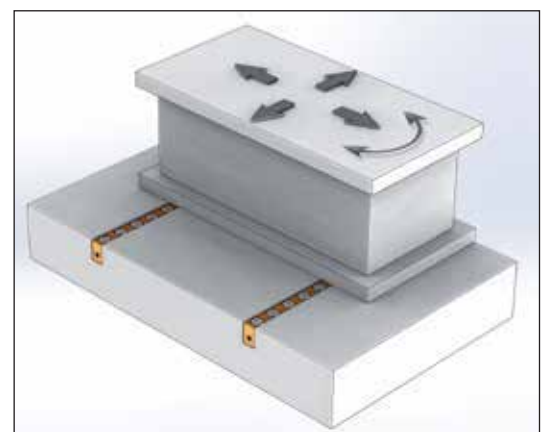

DLS

DBS

| | |
|------------------------------------|-------------|
| Outline Dimensions | D□28 Serial |
| | |
| Processing Size for Plate (U-slot) | |

Model DLS Movement Direction

| Referans Nr. | L | D□28 | | | | | |
|--------------|------|--------------|-------------|------|------------|-------------|------|
| | | DLS28 | | | DBS28 | | |
| | | Roller (DLS) | Capacity kg | | Ball (DBS) | Capacity kg | |
| 1022-0200 | 200 | 3 | 4 | 500 | 5 | 5 | 315 |
| 1022-0300 | 300 | 5 | 6 | 750 | 7 | 7 | 441 |
| 1022-0400 | 400 | 6 | 7 | 875 | 10 | 10 | 630 |
| 1022-0500 | 500 | 8 | 9 | 1125 | 12 | 12 | 756 |
| 1022-0600 | 600 | 9 | 10 | 1250 | 15 | 15 | 945 |
| 1022-0700 | 700 | 11 | 12 | 1500 | 17 | 17 | 1071 |
| 1022-0800 | 800 | 12 | 13 | 1625 | 20 | 20 | 1260 |
| 1022-0900 | 900 | 14 | 15 | 1875 | 22 | 22 | 1386 |
| 1022-1000 | 1000 | 15 | 16 | 2000 | 25 | 25 | 1575 |
| 1022-1100 | 1100 | 16 | 17 | 2125 | 27 | 27 | 1701 |
| 1022-1200 | 1200 | 17 | 18 | 2250 | 30 | 30 | 1890 |
| 1022-1300 | 1300 | 18 | 19 | 2375 | 32 | 32 | 2016 |
| 1022-1400 | 1400 | 19 | 20 | 2500 | 35 | 35 | 2205 |
| 1022-1500 | 1500 | 20 | 21 | 2625 | 37 | 37 | 2331 |
| 1022-1600 | 1600 | 22 | 23 | 2875 | 40 | 40 | 2520 |
| 1022-1700 | 1700 | 24 | 25 | 3125 | 42 | 42 | 2646 |
| 1022-1800 | 1800 | 25 | 26 | 3250 | 45 | 45 | 2835 |
| 1022-1900 | 1900 | 27 | 28 | 3500 | 47 | 47 | 2961 |

Model DBS Movement Direction