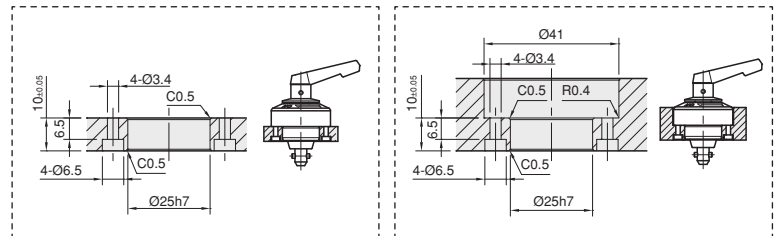

| Referans Nr.   | Clamping Force (N) | Lifting Force (N) |  (g) |
|----------------|--------------------|-------------------|---|
| 1489-0840R.06  | 600                | 100               | 220   |
| 1489-0840R.06N | 700                | -                 | 215   |

**Product Nr. 1489 Single Touch Clamp**

- Black coating

0840R.06

0840R.06N