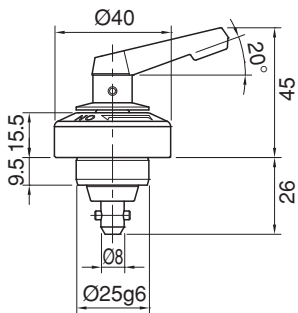

| Referans Nr.   | Clamping Force (N) | Lifting Force (N) |  (g) |
|----------------|--------------------|-------------------|---|
| 1489-0840R.06  | 600                | 100               | 220   |
| 1489-0840R.06N | 700                | -                 | 215   |

**Product Nr. 1489 Single Touch Clamp**

- Black coating

0840R.06

0840R.06N