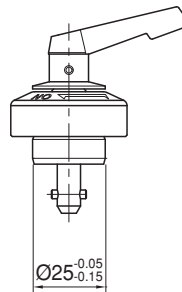

| Referans Nr.   | Clamping Force (N) | Lifting Force (N) |  (g) |
|----------------|--------------------|-------------------|---|
| 1489-0840R.06  | 600                | 100               | 220   |
| 1489-0840R.06N | 700                | -                 | 215   |

**Product Nr. 1489 Single Touch Clamp**

- Black coating

0840R.06

0840R.06N