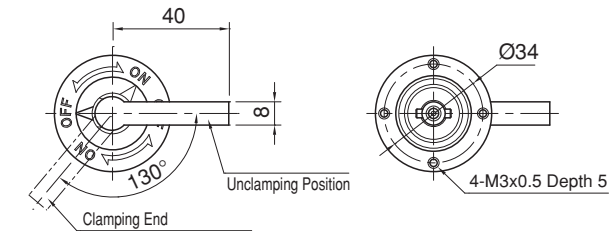

| Referans Nr.   | Clamping Force (N) | Lifting Force (N) |  (g) |
|----------------|--------------------|-------------------|---|
| 1489-0840R.06  | 600                | 100               | 220   |
| 1489-0840R.06N | 700                | -                 | 215   |

**Product Nr. 1489 Single Touch Clamp**

- Black coating

0840R.06

0840R.06N