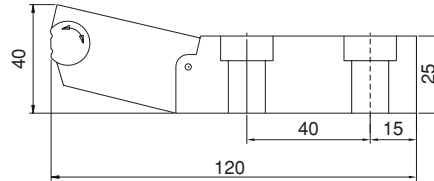

Ürün Nr. 2070 Yandan Bağlama Set

- Mafsallı tasarımıyla düz olmayan yüzelerde dahi mevcut yüzey şeklini alarak emniyetli bağlama yapar.

Product Nr. 2070 Side Wrench Set

- With its articulated design, it makes safe bonding even on uneven surfaces by taking the existing surface shape.

Genişlik / Width 40 mm.

Genişlik / Width 40 mm.