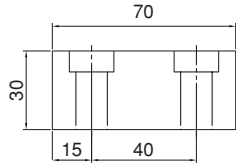

MIKSA bir ER-EL markasıdır.

Yandan Bağlama Set

Side Wrench Set

Referans Nr.		Sıkma Kuvveti Clamping Force	
2070-MBS701214	14	2500	3.14
2070-MBS701216	16	2500	3.14
2070-MBS701218	18	2500	3.14
2070-MBS701220	20	2500	3.14

Ürün Nr. 2070 Yandan Bağlama Set

- Mafsallı tasarımıyla düz olmayan yüzelerde dahi mevcut yüzey şeklini alarak emniyetli bağlama yapar.

Product Nr. 2070 Side Wrench Set

- With its articulated design, it makes safe bonding even on uneven surfaces by taking the existing surface shape.

Genişlik / Width 40 mm.

Genişlik / Width 40 mm.