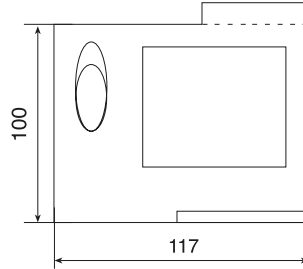

MİKSAN bir ER-EL markasıdır.

Kombine Bağlama Pabucu Alt Destek

Combined Clamp Bottom Support

Referans Nr.		Sıkma Kuvveti Clamping Force	
1168-MFK204212	12	1600	0.80
1168-MFK204214	14	1600	0.80
1168-MFK204216	16	1600	0.80
1168-MFK204218	18	1600	0.80
1168-MFK204220	20	1600	0.80

Ürün Nr. 1168 Kombine Bağlama Pabucu
Product Nr. 1168 Combined Clamp

Uygulama Örneği
Example Application

Genişlik / Width 40 mm.