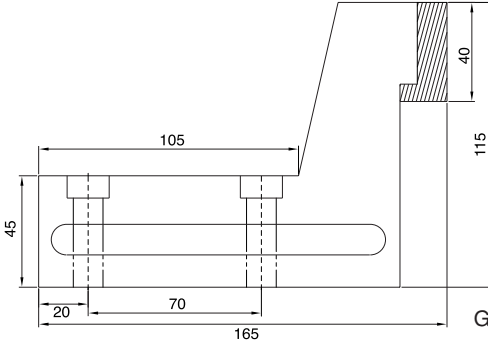

MİKSAN bir ER-EL markasıdır.

Blok Yandan Bağlama Dayaması

Block Stopper Side Press

Referans Nr.	a	(kg)
2105-MD902120	20	4.50
2105-MD902122	22	4.50
2105-MD902124	24	4.50
2105-MD902128	28	4.50

Ürün Nr. 2105 Blok Yandan Bağlama Dayaması
Product Nr. 2105 Block Stopper Side Press

Genişlik / Width 68 mm.