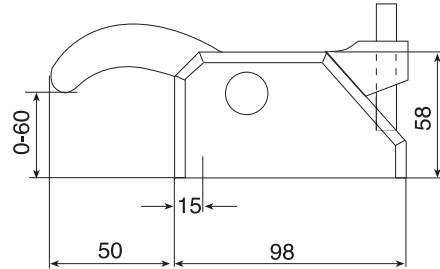

MİKSAN bir ER-EL markasıdır.

Kombine Bağlama Pabucu

Combined Clamp

| Referans Nr. | | Sıkma Kuvveti Clamping Force | |
|----------------|----|---------------------------------|------|
| 1168-MEP501116 | 16 | 5000 | 2.80 |
| 1168-MEP501118 | 18 | 5000 | 2.80 |
| 1168-MEP501120 | 20 | 5000 | 2.80 |
| 1168-MEP501122 | 22 | 5000 | 2.80 |
| 1168-MEP501124 | 24 | 5000 | 2.80 |

Ürün Nr. 1168 Kombine Bağlama Pabucu
Product Nr. 1168 Combined Clamp

Genişlik / Width 72 mm.