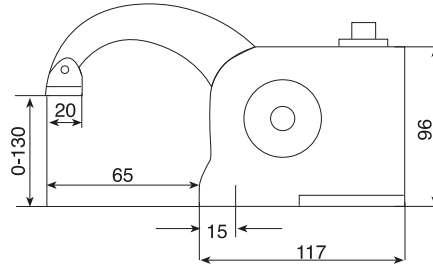

MİKSAN bir ER-EL markasıdır.

Referans Nr.		Sıkma Kuvveti Clamping Force	
1168-MFB204112	12	1600	1.70
1168-MFB204114	14	1600	1.70
1168-MFB204116	16	1600	1.70
1168-MFB204118	18	1600	1.70
1168-MFB204120	20	1600	1.70

Ürün Nr. 1168 Kombine Bağlama Pabucu
Product Nr. 1168 Combined Clamp

Genişlik / Width 40 mm.

Kombine Bağlama Pabucu

Combined Clamp