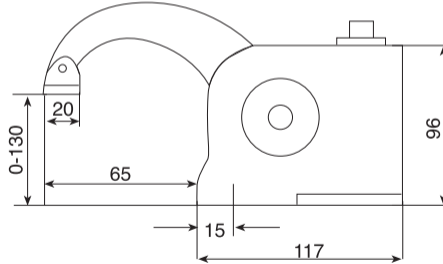

MİKSAN bir ER-EL markasıdır.

Referans Nr.		Sıkma Kuvveti Clamping Force	
1168-MFB204112	12	1600	1.70
1168-MFB204114	14	1600	1.70
1168-MFB204116	16	1600	1.70
1168-MFB204118	18	1600	1.70
1168-MFB204120	20	1600	1.70

Ürün Nr. 1168 Kombine Bağlama Pabucu
Product Nr. 1168 Combined Clamp

Kombine Bağlama Pabucu

Combined Clamp

Genişlik / Width 40 mm.