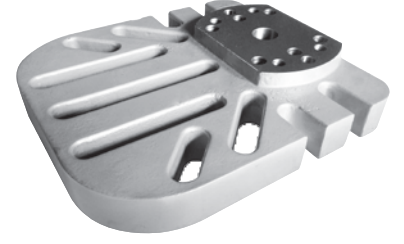

Referans Nr.	Özellikler / Specifications	
0900-UL800055	Yükseklik (H): 50 mm Uzunluk: 250mm Genişlik: 270mm Ağırlık: 14.20 kg	Height (H): 50mm Length: 250mm Width: 270mm Weight: 14.20 kg
0900-UL800056	Yükseklik (H): 100 mm Uzunluk: 250mm Genişlik: 270mm Ağırlık: 18.70 kg	Height (H): 100mm Length: 250mm Width: 270mm Weight: 18.70 kg
0900-UL800057	Yükseklik (H): 150 mm Uzunluk: 250mm Genişlik: 270mm Ağırlık: 21.20 kg	Height (H): 150mm Length: 250mm Width: 270mm Weight: 21.20 kg

Ürün Nr. 0900 5-Eksen Blok Bağlama Plakası

Product Nr. 0900 5-Axis Clamping Block Plate