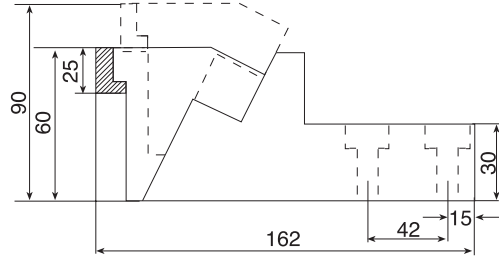

MİKSAN bir ER-EL markasıdır.

Referans Nr.		Sıkma Kuvveti Clamping Force	
2105-MYB404114	14	3600	2.80
2105-MYB404116	16	3600	2.80
2105-MYB404118	18	3600	2.80
2105-MYB404120	20	3600	2.80
2105-MYB404122	22	3600	2.80
2105-MYB404124	24	3600	2.80

Ürün Nr. 2105 Blok Yandan Bağlama
Product Nr. 2105 Block Side Press

Genişlik / Width 54 mm.

Blok Yandan Bağlama

Block Side Press