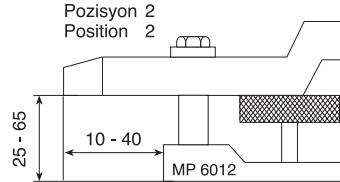

Referans Nr.		Sıkma Kuvveti Clamping Force	
1168-MP601214	14	2200	2.50
1168-MP601216	16	2200	2.50
1168-MP601218	18	2200	2.50
1168-MP601220	20	2200	2.50

### Ürün Nr. 1168 Kombine Bağlama Pabucu

- Pabucun çift taraflı kullanım özelliği; kendi içinde bulunan yükseltici desteği ile kısıtlı alanlarda kullanım kolaylığı sağlar.

### Product Nr. 1168 Combined Clamp

- Double-sided usage of the clamp and it's stepped lifter's provides using advantage in restricted areas

Genişlik / Width 60 mm.