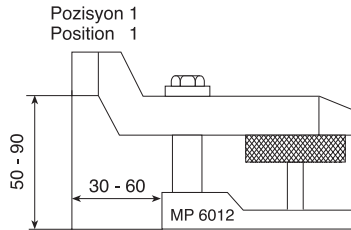

Referans Nr.		Sıkma Kuvveti Clamping Force	
1168-MP601214	14	2200	2.50
1168-MP601216	16	2200	2.50
1168-MP601218	18	2200	2.50
1168-MP601220	20	2200	2.50

### Ürün Nr. 1168 Kombine Bağlama Pabucu

- Pabucun çift taraflı kullanım özelliği; kendi içinde bulunan yükseltici desteği ile kısıtlı alanlarda kullanım kolaylığı sağlar.

### Product Nr. 1168 Combined Clamp

- Double-sided usage of the clamp and it's stepped lifter's provides using advantage in restricted areas

Genişlik / Width 60 mm.