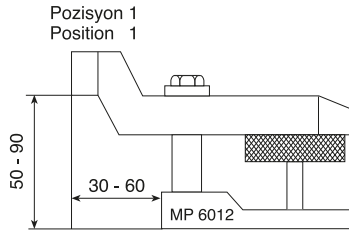

MIKSAÑ bir ER-EL markasıdır.

Combined Clamp

Referans Nr.	a	Sıkma Kuvveti Clamping Force	(kg)
1168-MP601214	14	2200	2.50
1168-MP601216	16	2200	2.50
1168-MP601218	18	2200	2.50
1168-MP601220	20	2200	2.50

Ürün Nr. 1168 Kombine Bağlama Pabucu

- Pabucun çift taraflı kullanım özelliği; kendi içinde bulunan yükseltici desteği ile kısıtlı alanlarda kullanım kolaylığı sağlar.

Product Nr. 1168 Combined Clamp

- Double-sided usage of the clamp and it's stepped lifter provides using advantage in restricted areas

Genişlik / Width 60 mm.