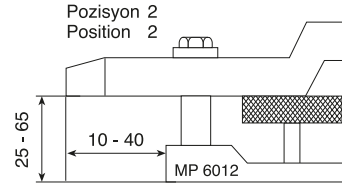

MIKSAÑ bir ER-EL markasıdır.

Combined Clamp

Referans Nr.	a	Sıkma Kuvveti Clamping Force	(kg)
1168-MP601214	14	2200	2.50
1168-MP601216	16	2200	2.50
1168-MP601218	18	2200	2.50
1168-MP601220	20	2200	2.50

Ürün Nr. 1168 Kombine Bağlama Pabucu

- Pabucun çift taraflı kullanım özelliği; kendi içinde bulunan yükseltici desteği ile kısıtlı alanlarda kullanım kolaylığı sağlar.

Product Nr. 1168 Combined Clamp

- Double-sided usage of the clamp and it's stepped lifter provides using advantage in restricted areas

Genişlik / Width 60 mm.