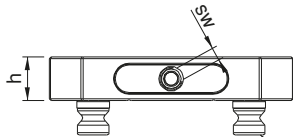

Referans Nr.	a	L	h	c	c1	sw	Nm	Kombinasyon Combination	(kg)
2315-5296	116	150	27	52	96	8	30	2315-096	2.90

**Ürün Nr. 2315 ER-EL Point Clamp Merkez Değişirme Adaptörü**

- Nr.2315-096 Point Clamp üzerine, Nr.2315-5296 ER-EL Point Clamp merkez deęiřtirme adaptörünü kullanarak 046-077-097 mngeneleride baęlamak için modülerlik sağlayabilirsiniz.

Kombinasyon:

- Nr.2315-096 ile Nr.2315-125
- Nr.2315-096 ile Nr.2315-5296

Product Nr. 2315 ER-EL Point Clamp Center Replacement Adapter

- Device change is also possible.

Combinations:

- Nr.2315-096 with Nr.2315-125
- Nr.2315-096 with Nr.2315-5296