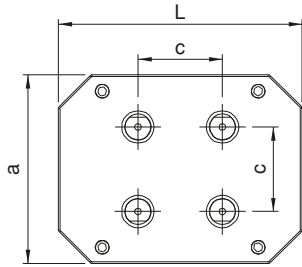

Referans Nr.	a	L	h	c	c1	sw	Nm	Kombinasyon Combination	(kg)
2315-5296	116	150	27	52	96	8	30	2315-096	2.90

**Ürün Nr. 2315 ER-EL Point Clamp Merkez Değişirme Adaptörü**

- Nr.2315-096 Point Clamp üzerine, Nr.2315-5296 ER-EL Point Clamp merkez deęiřtirme adaptörünü kullanarak 046-077-097 mngeneleride baęlamak için modülerlik sağlayabilirsiniz.

Kombinasyon:

- Nr.2315-096 ile Nr.2315-125
- Nr.2315-096 ile Nr.2315-5296

Product Nr. 2315 ER-EL Point Clamp Center Replacement Adapter

- Device change is also possible.

Combinations:

- Nr.2315-096 with Nr.2315-125
- Nr.2315-096 with Nr.2315-5296