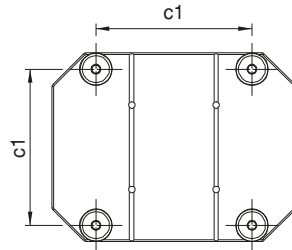

Referans Nr.	a	L	h	c	c1	sw	Nm	Kombinasyon Combination	(kg)
2315-5296	116	150	27	52	96	8	30	2315-096	2.90

**Ürün Nr. 2315 ER-EL Point Clamp Merkez Değişirme Adaptörü**

- Nr.2315-096 Point Clamp üzerine, Nr.2315-5296 ER-EL Point Clamp merkez deęiřtirme adaptörünü kullanarak 046-077-097 mngeneleride baęlamak için modülerlik sağlayabilirsiniz.

Kombinasyon:

- Nr.2315-096 ile Nr.2315-125
- Nr.2315-096 ile Nr.2315-5296

Product Nr. 2315 ER-EL Point Clamp Center Replacement Adapter

- Device change is also possible.

Combinations:

- Nr.2315-096 with Nr.2315-125
- Nr.2315-096 with Nr.2315-5296