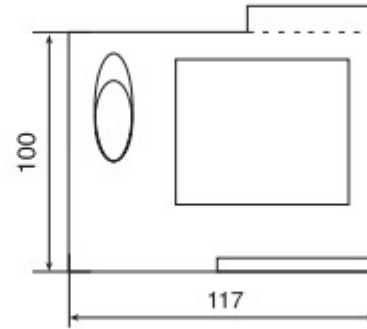

Referans Nr.	a	(kg)
1168-MFK204212	12	0.80
1168-MFK204214	14	0.80
1168-MFK204216	16	0.80
1168-MFK204218	18	0.80
1168-MFK204220	20	0.80

Ürün Nr. 1168 Kombine Bağlama Pabucu
Product Nr. 1168 Combined Clamp

Uygulama Örneği
Example Application

Kombine Bağlama Pabucu Alt Destek

Combined Clamp Bottom Support

Genişlik / Width 40 mm.