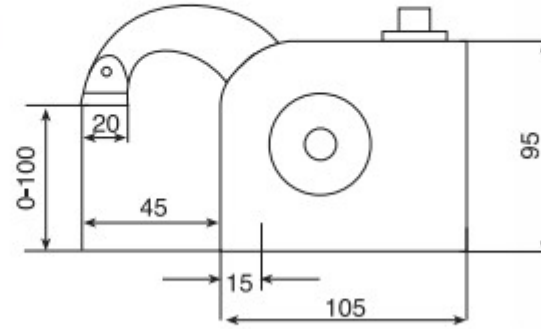

MIKSAN bir ER-EL markasıdır.

Referans Nr.	a	Sıkma Kuvveti Clamping Force	Nm	(kg)
1168-MB101112	12	1000	160	1.70
1168-MB101114	14	1000	160	1.70
1168-MB101116	16	1000	160	1.70
1168-MB101118	18	1000	160	1.70
1168-MB101120	20	1000	160	1.70

Ürün Nr. 1168 Kombine Bağlama Pabucu
Product Nr. 1168 Combined Clamp

Kombine Bağlama Pabucu

Combined Clamp

Genişlik / Width 40 mm.