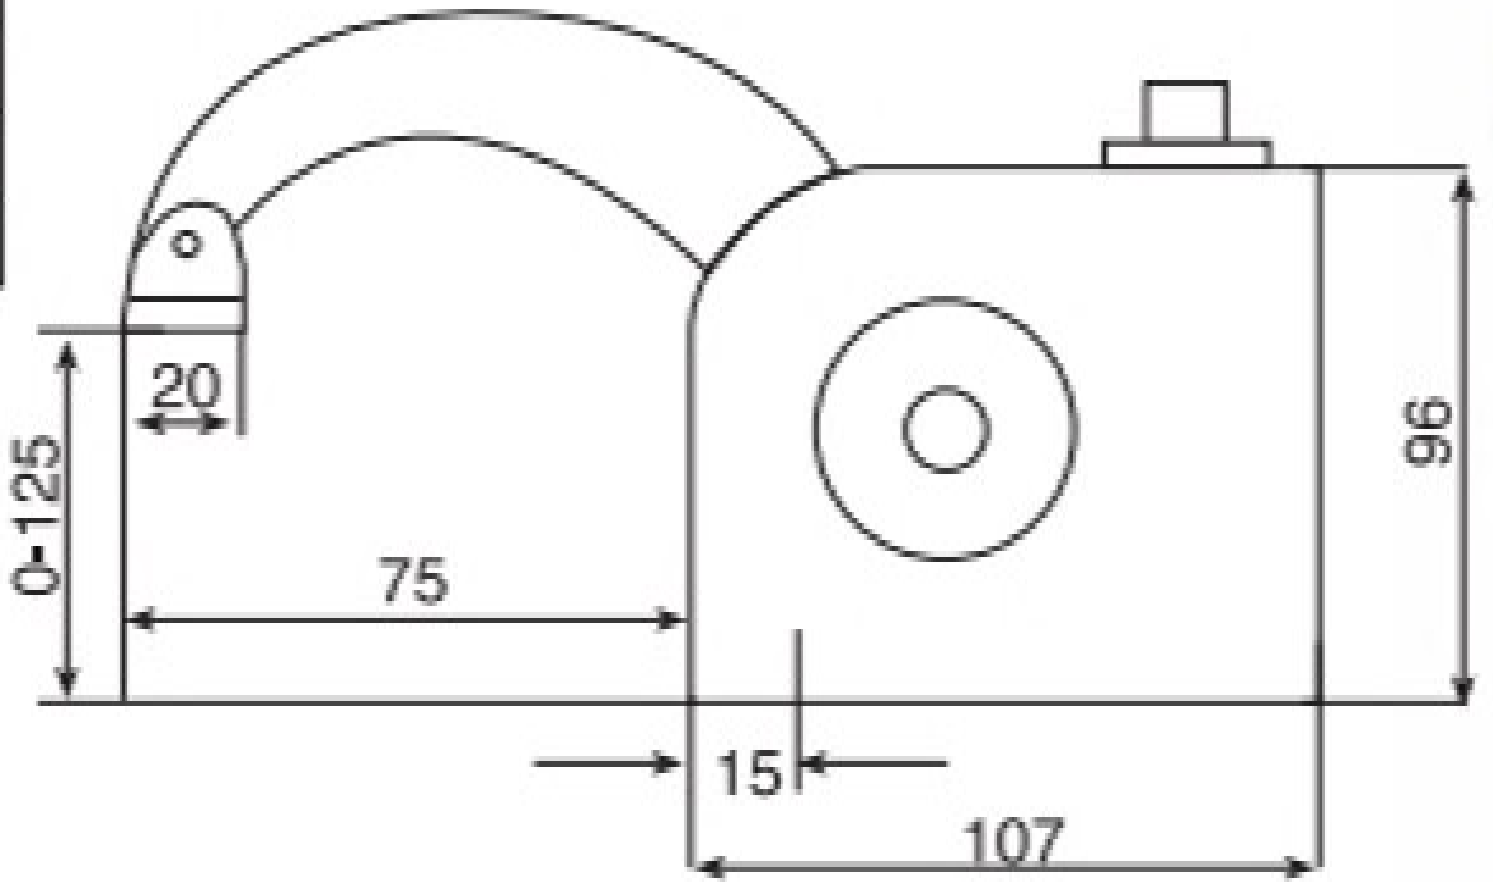

veti orce	Nm	(kg)
	160	1.80
	160	1.80
	160	1.80
	160	1.80
	160	1.80

ucu

Genişlik / Width 40 mm.