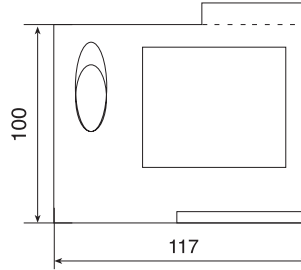

## Kombine Bağlama Pabucu Alt Destek

Combined Clamp Bottom Support

Referans Nr.		Sıkma Kuvveti Clamping Force	
1168-MFK204212	12	1600	0.80
1168-MFK204214	14	1600	0.80
1168-MFK204216	16	1600	0.80
1168-MFK204218	18	1600	0.80
1168-MFK204220	20	1600	0.80

Ürün Nr. 1168 Kombine Bağlama Pabucu  
Product Nr. 1168 Combined Clamp

Uygulama Örneği  
Example Application

Genişlik / Width 40 mm.