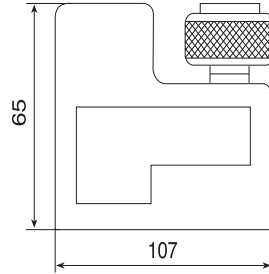

ER-EL[®]

MİKSAN[®] bir ER-EL markasıdır.

Kombine Bağlama Pabucu Alt Destek

Combined Clamp Bottom Support

Referans Nr.		
1168-MK1021	16	1.80

Ürün Nr. 1168 Kombine Bağlama Pabucu Alt Destek
Product Nr. 1168 Combined Clamp Bottom Support

Genişlik / Width 40 mm.