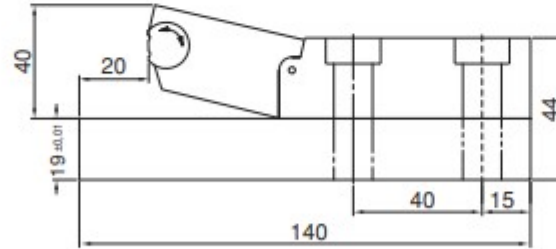

#### Ürün Nr. 2070 Yandan Bağlama (Paralelli) Set

- Mafsallı tasarımıyla düz olmayan yüzeylerde dahi mevcut yüzey şeklini alarak emniyetli bağlama yapar.

#### Product Nr. 2070 Side Wrench Set (With Parallel)

- With its articulated design, it makes safe bonding even on uneven surfaces by taking the existing surface shape.

Genişlik / Width 40 mm.

Genişlik / Width 40 mm.