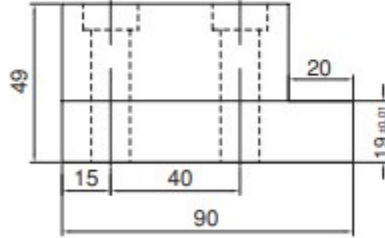

MIKSAÑ bir ER-EL markasıdır.

Referans Nr.		Sıkma Kuvveti Clamping Force	Nm	
2070-MBS801114	14	2500	60	6.15
2070-MBS801116	16	2500	60	6.15
2070-MBS801118	18	2500	60	6.15
2070-MBS801120	20	2500	60	6.15

#### Ürün Nr. 2070 Yandan Bağlama (Paralelli) Set

- Mafsallı tasarımıyla düz olmayan yüzeylerde dahi mevcut yüzey şeklini alarak emniyetli bağlama yapar.

#### Product Nr. 2070 Side Wrench Set (With Parallel)

- With its articulated design, it makes safe bonding even on uneven surfaces by taking the existing surface shape.

Genişlik / Width 40 mm.

Genişlik / Width 40 mm.