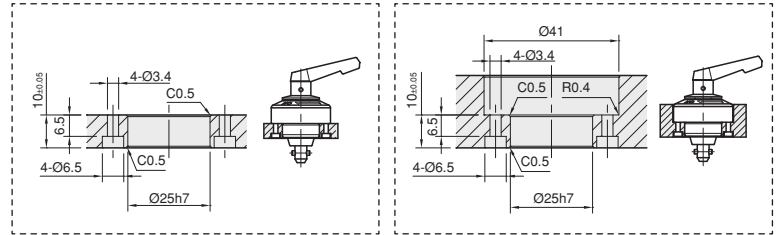

Referans Nr.	Sıkma Kuvveti Clamping Force (N)	Kaldırma Kuvveti Lifting Force (N)	 (g)
1489-0840R.06	600	100	220
1489-0840R.06N	700	-	215

Ürün Nr. 1489 Tek Dokunuş Bağlama

- Siyah Kaplama

Product Nr. 1489 Single Touch Clamp

- Black coating

0840R.06

0840R.06N

Fikstür Pleyti
Fixture Plate

Sabit Pleyti
Base Plate