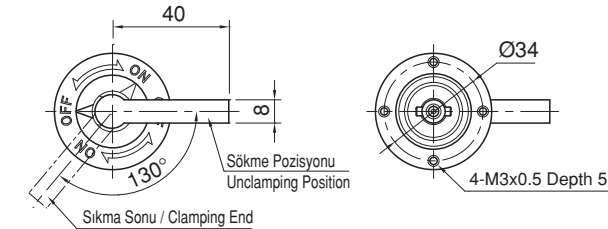

Referans Nr.	Sıkma Kuvveti Clamping Force (N)	Kaldırma Kuvveti Lifting Force (N)	 (g)
1489-0840R.06	600	100	220
1489-0840R.06N	700	-	215

Ürün Nr. 1489 Tek Dokunuş Bağlama

- Siyah Kaplama

Product Nr. 1489 Single Touch Clamp

- Black coating

0840R.06

0840R.06N

Fikstür Pleyti
Fixture Plate

Sabit Pleyti
Base Plate