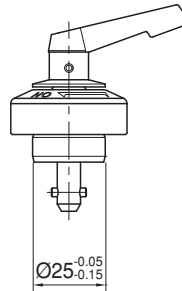

Referans Nr.	Sıkma Kuvveti Clamping Force (N)	Kaldırma Kuvveti Lifting Force (N)	 (g)
1489-0840R.06	600	100	220
1489-0840R.06N	700	-	215

Ürün Nr. 1489 Tek Dokunuş Bağlama

- Siyah Kaplama

Product Nr. 1489 Single Touch Clamp

- Black coating

0840R.06

0840R.06N

Fikstür Pleyti
Fixture Plate

Sabit Pleyti
Base Plate