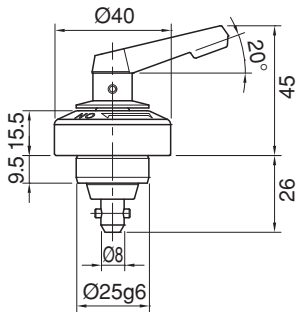

Referans Nr.	Sıkma Kuvveti Clamping Force (N)	Kaldırma Kuvveti Lifting Force (N)	 (g)
1489-0840R.06	600	100	220
1489-0840R.06N	700	-	215

Ürün Nr. 1489 Tek Dokunuş Bağlama

- Siyah Kaplama

Product Nr. 1489 Single Touch Clamp

- Black coating

0840R.06

0840R.06N

Fikstür Pleyti
Fixture Plate

Sabit Pleyti
Base Plate