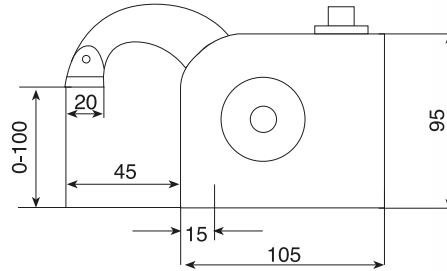

MİKSAN bir ER-EL markasıdır.

Referans Nr.		Sıkma Kuvveti Clamping Force	
1168-MB101112	12	1600	1.70
1168-MB101114	14	1600	1.70
1168-MB101116	16	1600	1.70
1168-MB101118	18	1600	1.70
1168-MB101120	20	1600	1.70

Ürün Nr. 1168 Kombine Bağlama Pabucu
Product Nr. 1168 Combined Clamp

Genişlik / Width 40 mm.

Kombine Bağlama Pabucu

Combined Clamp