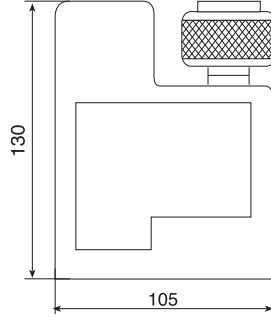

MİKSAN® bir ER-EL markasıdır.

Kombine Bağlama Pabucu Alt Destek

Combined Clamp Bottom Support

Referans Nr.		
1168-MK1022	16	1.10

Ürün Nr. 1168 Kombine Bağlama Pabucu Alt Destek
Product Nr. 1168 Combined Clamp Bottom Support

Uygulama Örneği
Example Application

Genişlik / Width 40 mm.