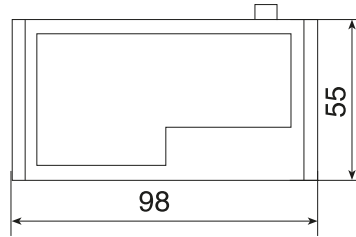

MİKSAN bir ER-EL markasıdır.

Kombine Bağlama Pabucu Alt Destek

Combined Clamp Bottom Support

Referans Nr.		
1168-MPK5022	18	0.90

Ürün Nr. 1168 Kombine Bağlama Pabucu Alt Destek
Product Nr. 1168 Combined Clamp Bottom Support

Uygulama Örneği
Example Application

Genişlik / Width 72 mm.