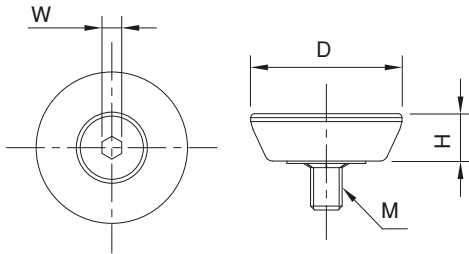

Referans Nr.	D	H	M	W	 (g)
1489-16032P	12	4	M3x0.5	2	3
1489-25050P	19	6	M4x0.7	2.5	5
1489-38070P	29	7	M5x0.8	3	14
1489-56095P	44	8	M6x1.0	4	35

rn Nr. 1489 Konumlama Pimi Kapađı**Product Nr. 1489 Flex Locator Protecting Covers**

Montaj Detayı / Mounting Details