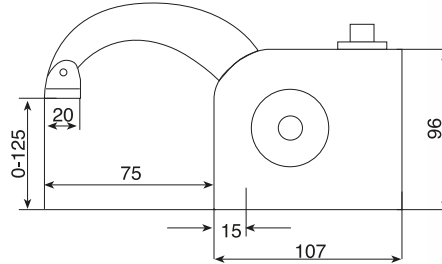

## Kombine Bağlama Pabucu

Combined Clamp

Referans Nr.	a	Sıkma Kuvveti Clamping Force	(kg)
1168-MBU103112	12	1600	1.80
1168-MBU103114	14	1600	1.80
1168-MBU103116	16	1600	1.80
1168-MBU103118	18	1600	1.80
1168-MBU103120	20	1600	1.80

Ürün Nr. 1168 Kombine Bağlama Pabucu  
Product Nr. 1168 Combined Clamp

Genişlik / Width 40 mm.