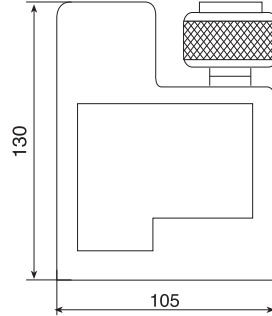

## Kombine Bağlama Pabucu Alt Destek

Combined Clamp Bottom Support

Referans Nr.		
1168-MK1022	16	1.10

Ürün Nr. 1168 Kombine Bağlama Pabucu Alt Destek  
Product Nr. 1168 Combined Clamp Bottom Support

Uygulama Örneği  
Example Application

Genişlik / Width 40 mm.