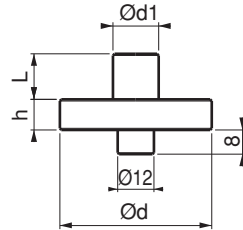

Trapez Diş Yükseltici Yedek Parçaları Trapeze Thread Lifter Spare Parts

| Referans Nr. | h | Ø d | Ø d1 | L |  (g) |
|--------------|----|-----|------|----|--|
| 1570 | 12 | 50 | 15 | 20 | 220 |

Ürün Nr. 1570 Trapez Diş Yükseltici Pimli Destek

- Şekilli parçalarda araya giderek destek sağlar
- Siyah Kaplama

Product Nr. 1570 Trapeze Thread Lifter Pin Support

- This part provides support for formed pieces by entering in between
- Black Coating

Pimli Destek Pin Support