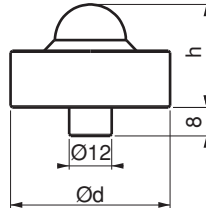

Product Nr. 1560 Trapeze Thread Lifter Ball Support

- This part provides usage convenience on irregular surfaces
- Black Coating