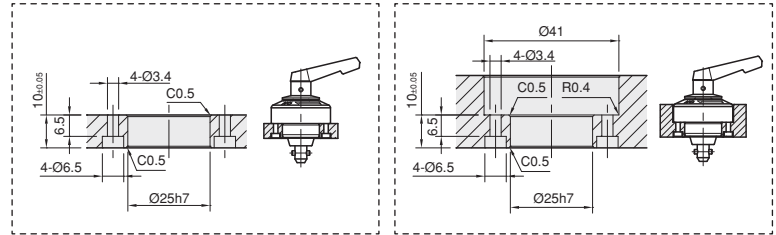

Referans Nr.	Sıkma Kuvveti Clamping Force (N)	Kaldırma Kuvveti Lifting Force (N)	 (g)
1489-0840R.06	600	100	220
1489-0840R.06N	700	-	215

Ürün Nr. 1489 Tek Dokunuş Baęlama

- Siyah Kaplama

Product Nr. 1489 Single Touch Clamp

- Black coating

0840R.06

0840R.06N

Fikstür Pleyti
Fixture Plate

Sabit Pleyti
Base Plate