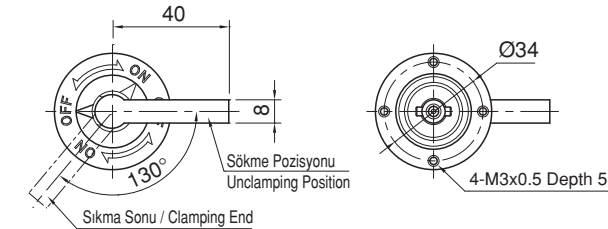

Referans Nr.	Sıkma Kuvveti Clamping Force (N)	Kaldırma Kuvveti Lifting Force (N)	 (g)
1489-0840R.06	600	100	220
1489-0840R.06N	700	-	215

Ürün Nr. 1489 Tek Dokunuş Baęlama

- Siyah Kaplama

Product Nr. 1489 Single Touch Clamp

- Black coating

0840R.06

0840R.06N

Fikstür Pleyti
Fixture Plate

Sabit Pleyti
Base Plate