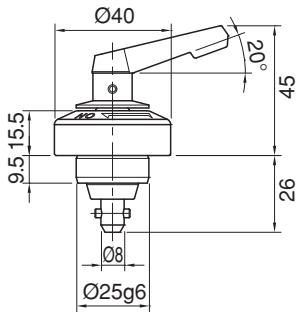

Referans Nr.	Sıkma Kuvveti Clamping Force (N)	Kaldırma Kuvveti Lifting Force (N)	 (g)
1489-0840R.06	600	100	220
1489-0840R.06N	700	-	215

Ürün Nr. 1489 Tek Dokunuş Baęlama

- Siyah Kaplama

Product Nr. 1489 Single Touch Clamp

- Black coating

0840R.06

0840R.06N

Fikstür Pleyti
Fixture Plate

Sabit Pleyti
Base Plate