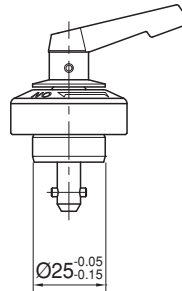

Referans Nr.	Sıkma Kuvveti Clamping Force (N)	Kaldırma Kuvveti Lifting Force (N)	 (g)
1489-0840R.06	600	100	220
1489-0840R.06N	700	-	215

Ürün Nr. 1489 Tek Dokunuş Baęlama

- Siyah Kaplama

Product Nr. 1489 Single Touch Clamp

- Black coating

0840R.06

0840R.06N

Fikstür Pleyti
Fixture Plate

Sabit Pleyti
Base Plate