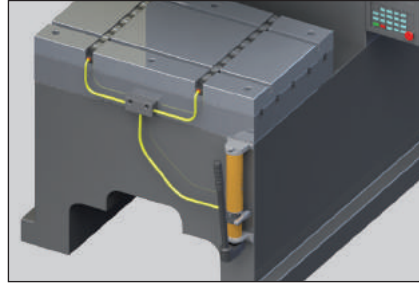

Hidrolik El Pompası

Hydraulic Hand Pump

Referans
Nr.

1040-PB0101

Ürün Nr. 1040 Hidrolik El Pompası

- Sadece kalıp kaldırma kullanıldığında alternatif olarak hidrolik el pompası kullanılabilir.
- 250 Bar

Product Nr. 1040 Hydraulic Hand Pump

- If only the die lifter is used, the usage of a manual hydraulic pump can alternatively be used.
- 250 Bar

Alternatif Sistem
Alternative Systems