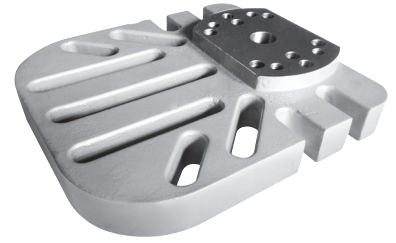

Referans Nr.	Özellikler / Specifications	
0900-UL800.055	Yükseklik (H): 50 mm Uzunluk: 250mm Genişlik: 270mm Ağırlık: 14.20 kg	Height (H): 50mm Length: 250mm Width: 270mm Weight: 14.20 kg
0900-UL800.056	Yükseklik (H): 100 mm Uzunluk: 250mm Genişlik: 270mm Ağırlık: 18.70 kg	Height (H): 100mm Length: 250mm Width: 270mm Weight: 18.70 kg
0900-UL800.057	Yükseklik (H): 150 mm Uzunluk: 250mm Genişlik: 270mm Ağırlık: 21.20 kg	Height (H): 150mm Length: 250mm Width: 270mm Weight: 21.20 kg

Ürün Nr. 0900 5-Eksen Blok Bağlama Plakası

Product Nr. 0900 5-Axis Clamping Block Plate